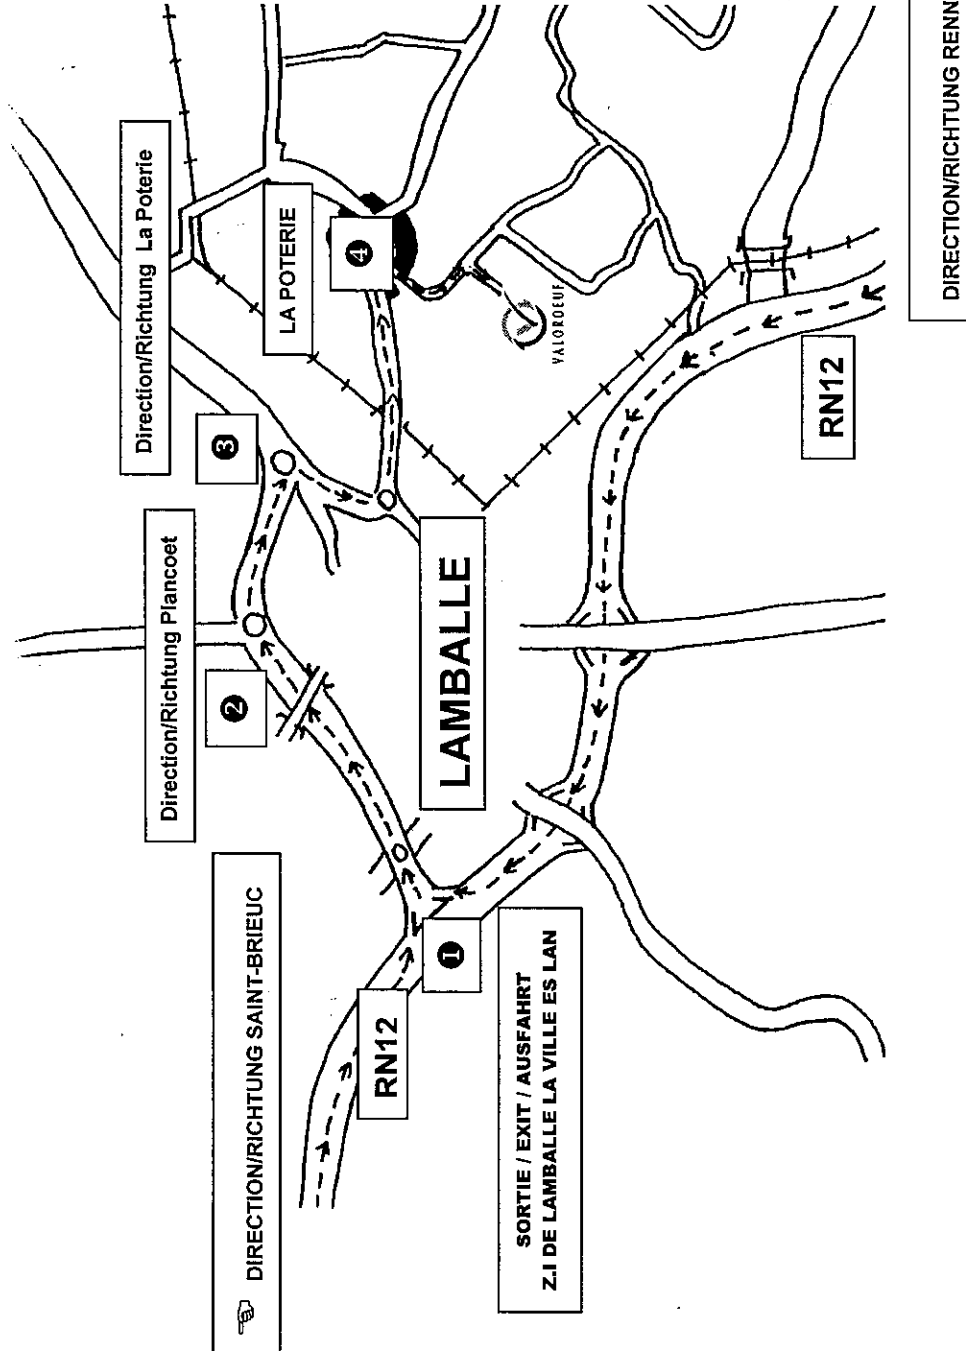

VALOROEUF

PLAN D'ACCES A VALOROEUF SA

Ed. du 04/04/03

- 1** Sortir de la RN12, sortie Z.I de Lamballe – la ville Es Lan
- 2** Suivre direction Dinard – Saint Malo - Plancoët (toujours tout droit)
- 3** Au rond point prendre direction La Poterie
- 4** Entrer dans le village de La Poterie.
Au rond point, au niveau du café, tourner à droite.
Suivre la route tout droit. L'entreprise apparaît bientôt à votre droite.